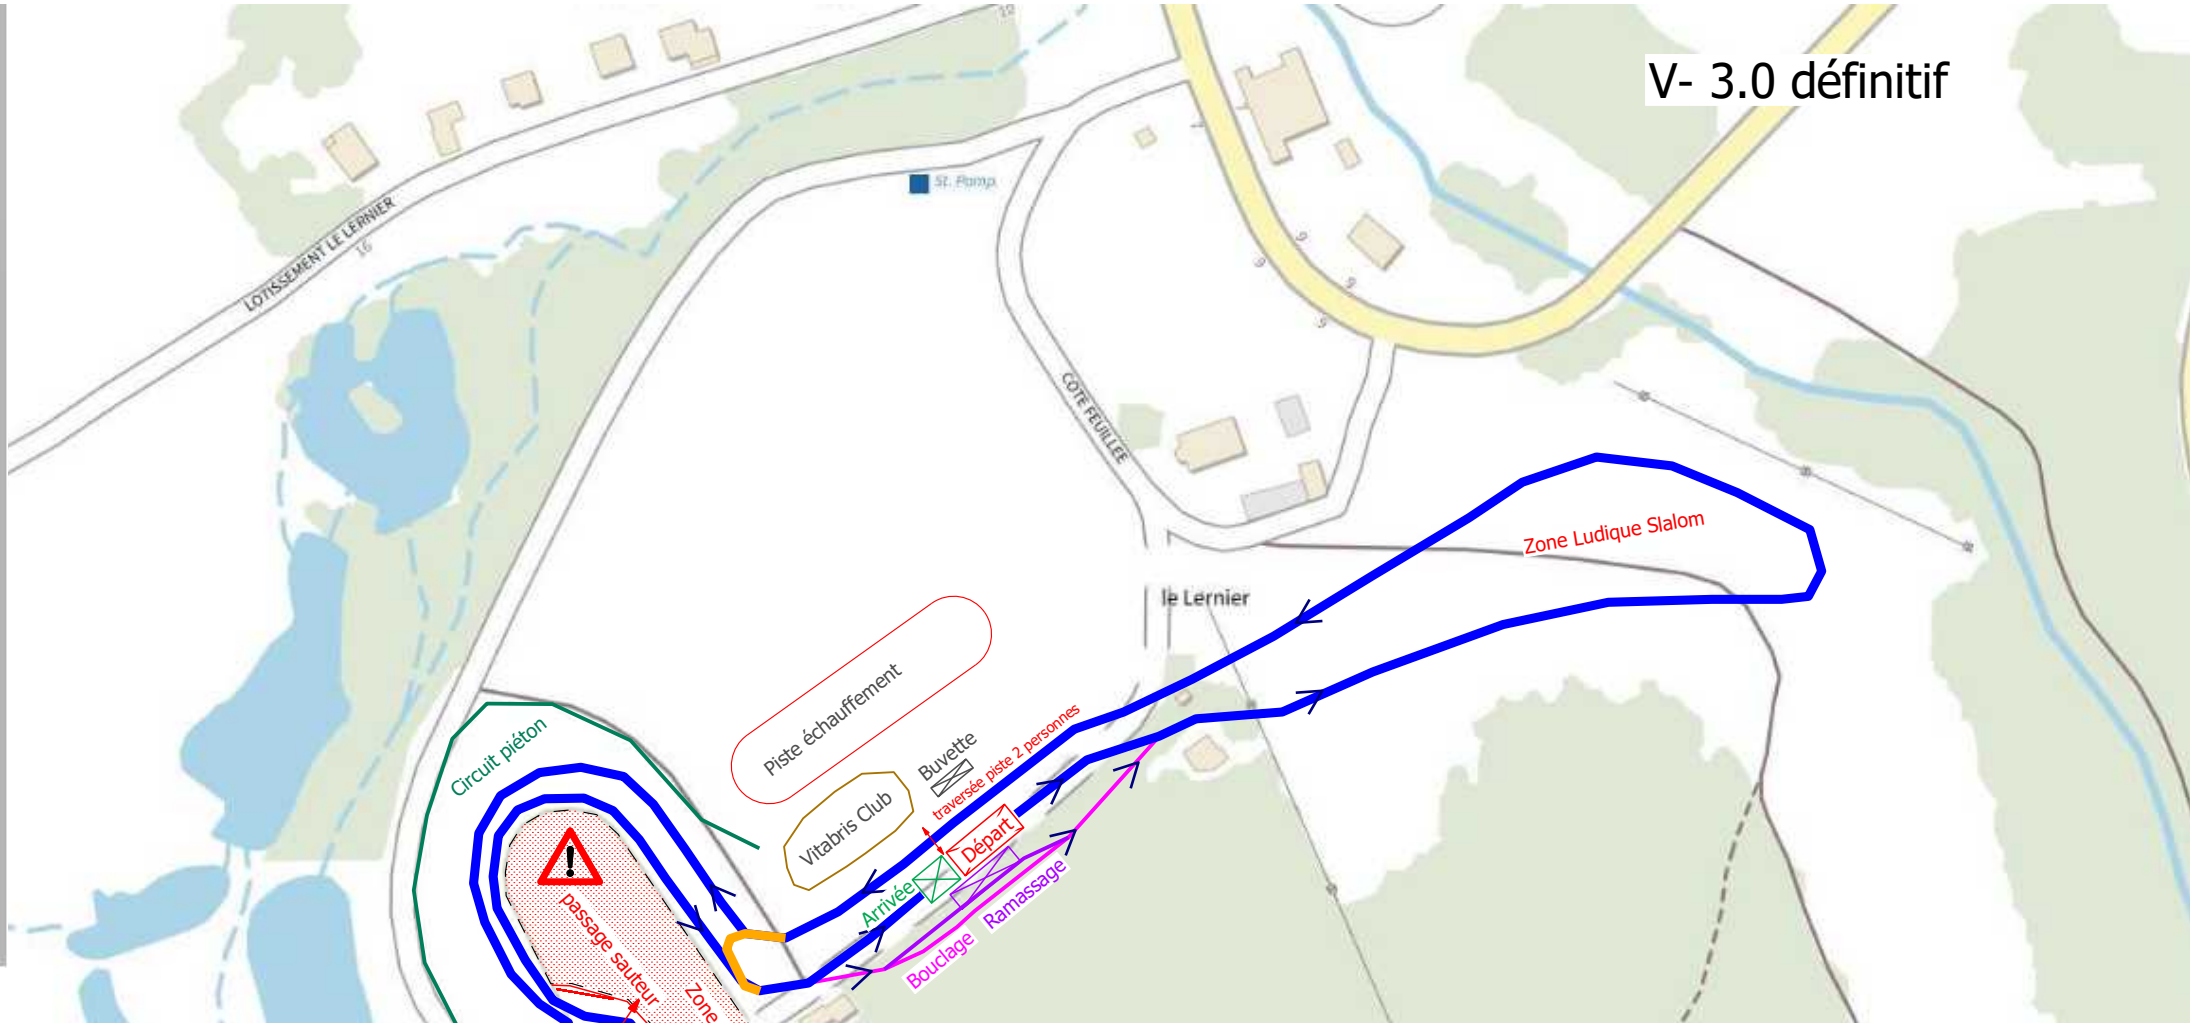

PATROUILLE DU DRUGEON **18 FEV 2023**

Départ 10h30 U20 seniors
13h30 U9 à U18
petite restauration
buvette

Par équipe de 3
catégories U9 A U18 **STYLE CLASSIQUE**
catégories U20/séniors **SKATE**
LIEU A DEFINIR SELON ENNEIGEMENT

V- 3.0 définitif

Piste Bleu 1.7 km
Piste verte 1.2 km
Piste orange 0.6 km

ACCES INTERDIT AU PIED DU GRAND TREMPLIN
Stage de Saut Equipe de France de Combinée Nordique

PATROUILLE 2023

		Distance	
		Hommes	Femmes
U20 et senior	10h30 Départ hommes U20 / senior	2 bleues + 2 bleues + 3 bleues	11h15 Départ femmes U20 / senior
			2 vertes + 2 vertes + 3 bleues
Remise des prix senior à partir de 12h00			
U9 Parcours ludique	13h30 Départ garçons	Jaune + jaune + jaune Coureur1 + coureur2 + coureur 1et2	13h50 Départ filles
			Jaune + jaune + jaune Coureur1 + coureur2 + coureur 1et2
U11 – U13	14h15 Départ garçons	1 bleue + 1 bleue U13 puis avec U11	14h45 Départ filles
			1 bleue + 1 verte U13 puis avec U11
U15 – U16/18	15h15 Départ garçons	2 vertes + 3 bleues U16/18 puis avec U15	15h45 Départ filles
			1 bleue + 2 bleues U16/18 puis avec U15